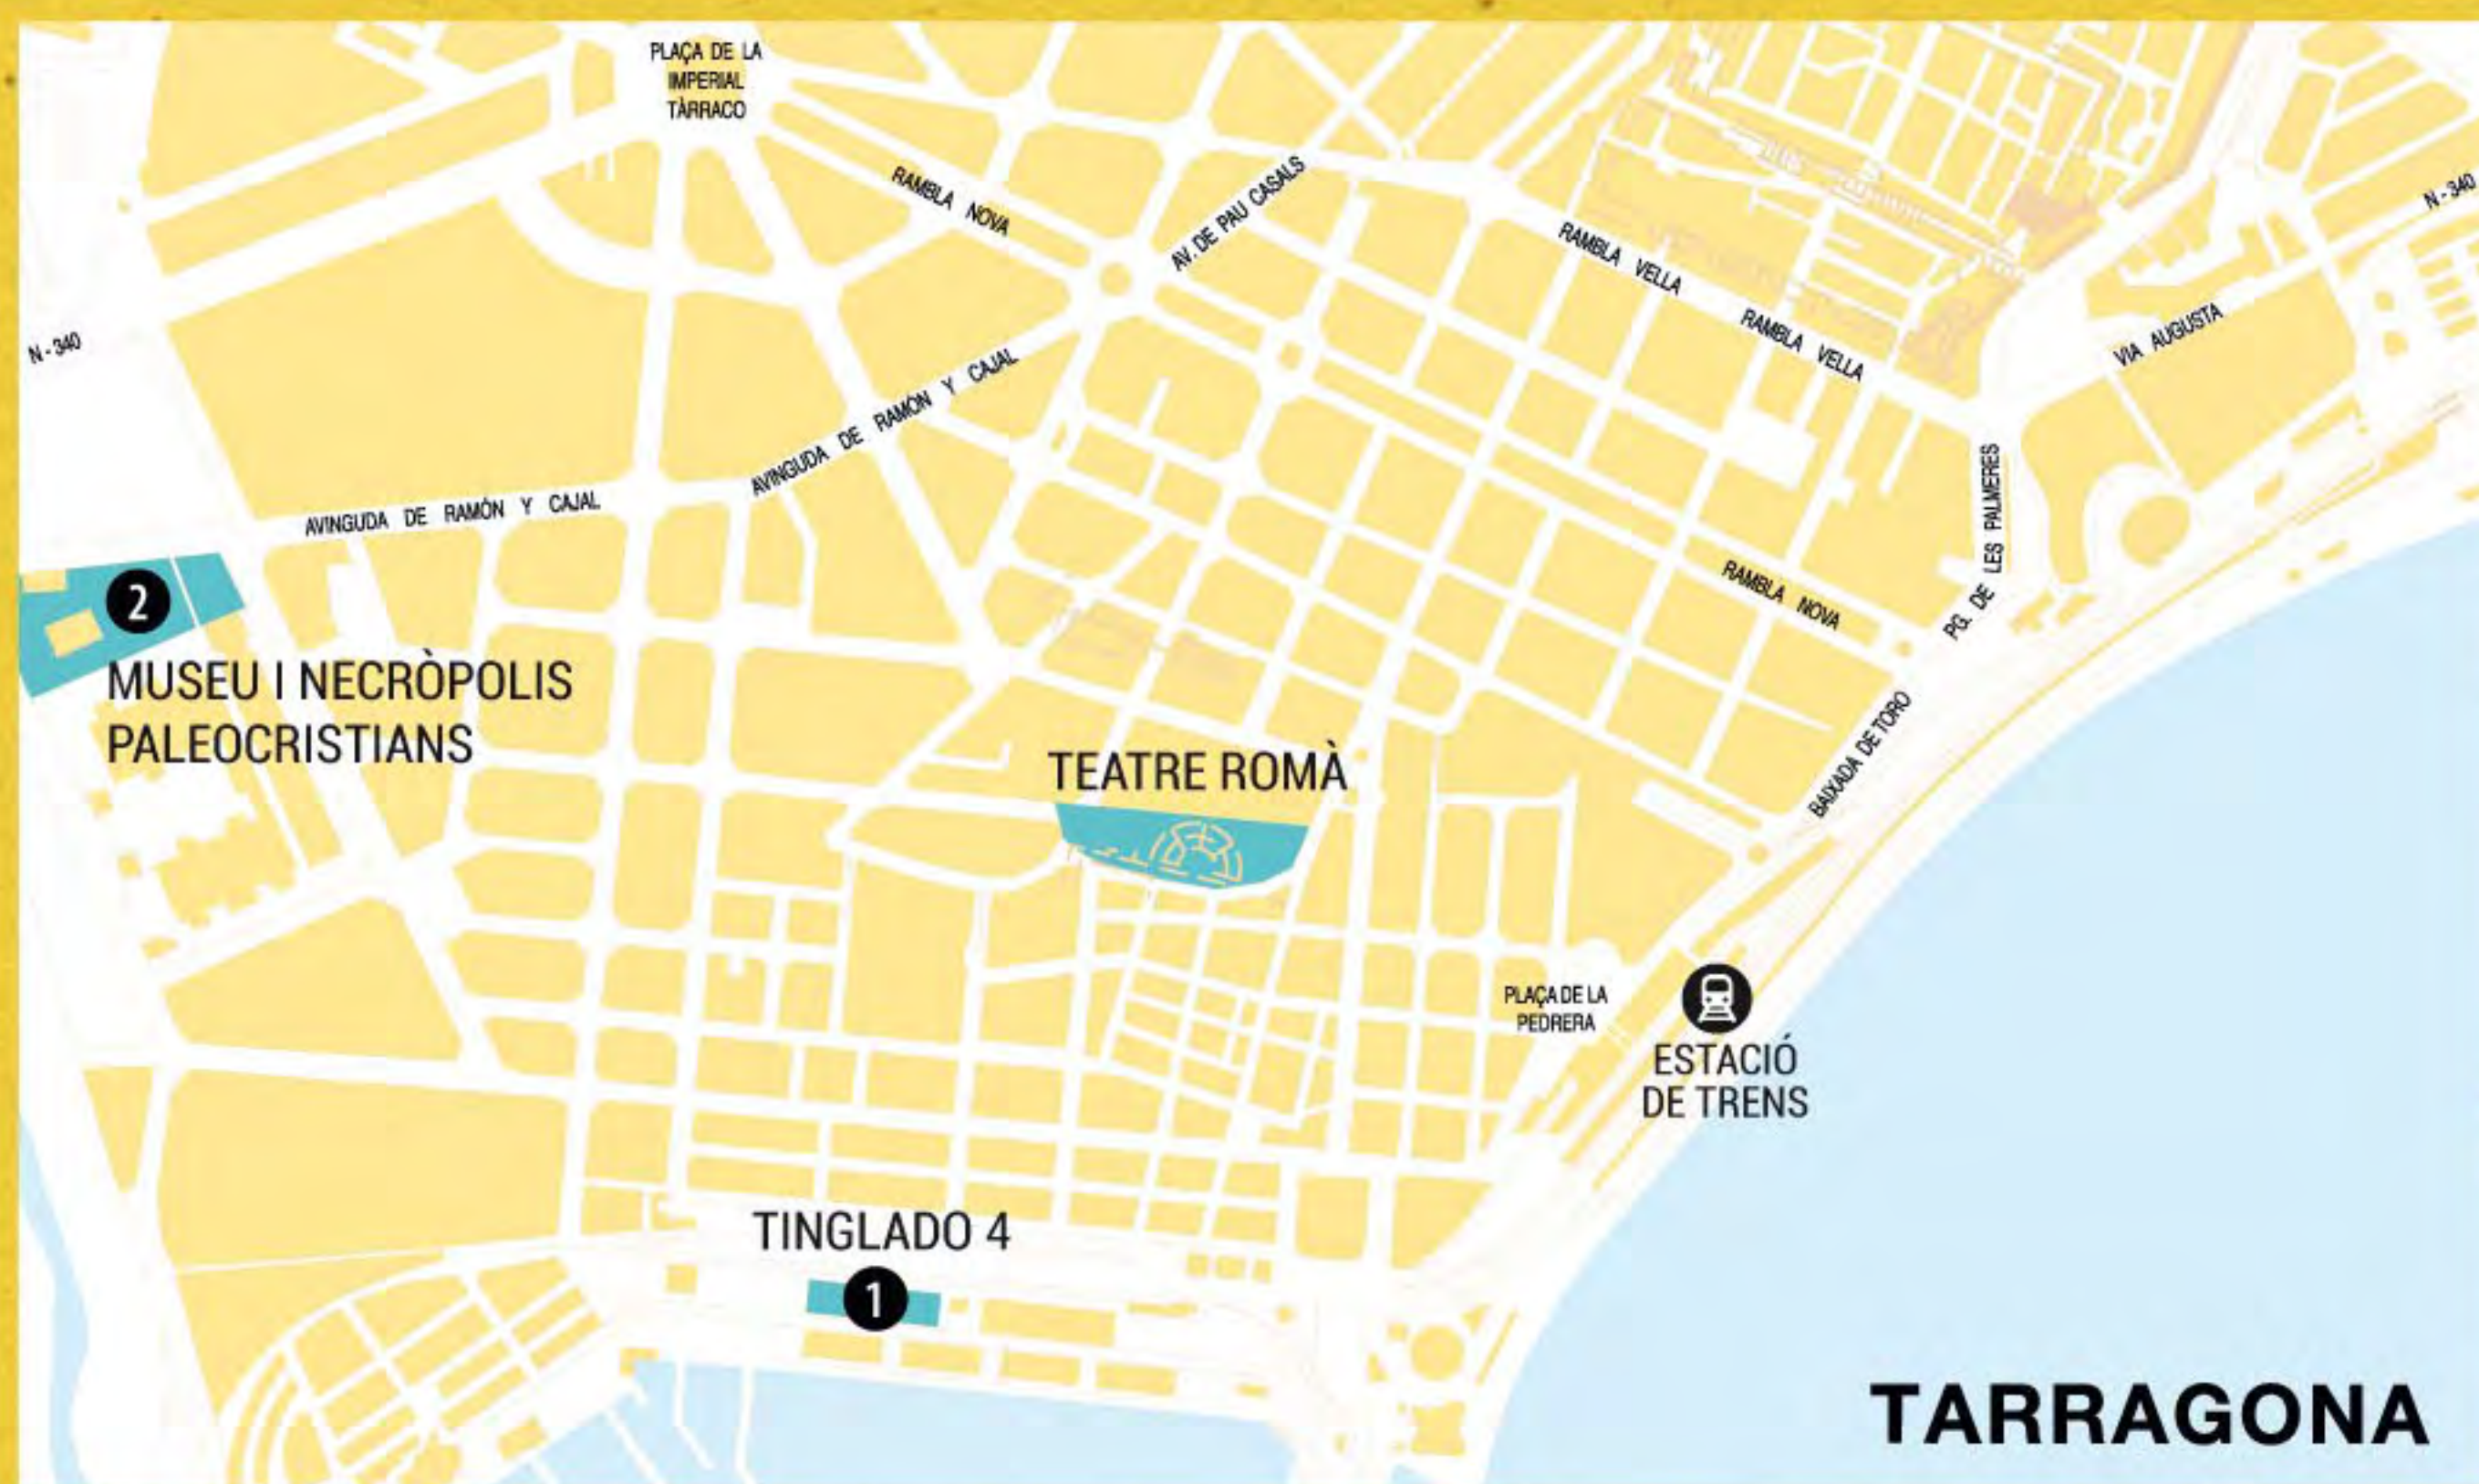

**Combined fee includes the visit to the branches that are part of National Archaeological Museum of Tarragona:**

- 1 TINGLADO 4**  
Moll de Costa. Port de Tarragona
- 2 MUSEU I NECRÒPOLIS PALEOCRISTIANS DE TARRAGONA**  
Av. de Ramón y Cajal, 84
- 3 VIL·LA ROMANA DELS MUNTS**  
Passeig del Fortí, s/n · Altafulla
- 4 CONJUNT MONUMENTAL DE CENTCELLES**  
Afores, s/n · Constantí